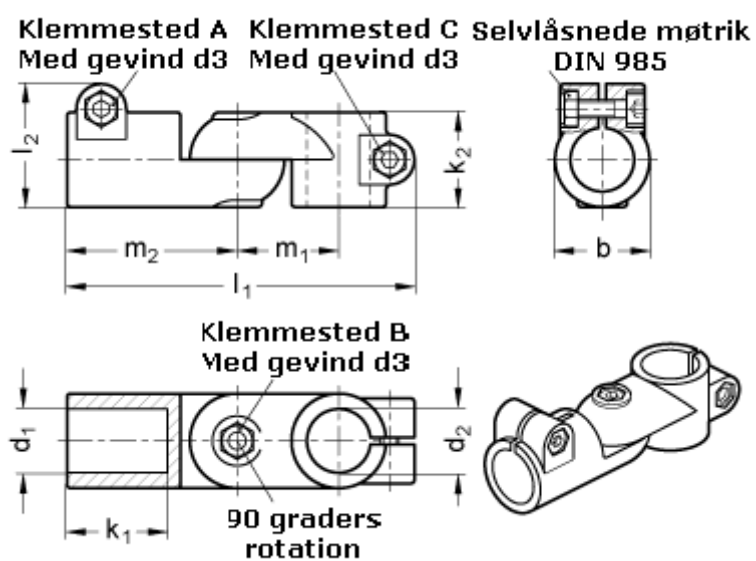

Varenummer: 20284B40B42T2BL
Beskrivelse: E+G laskeforbindelse
GN284-B40-B42-T-2-BL

Mål

b = 65	m1 = 70
d1 = B40	m2 = 115
d2 = B42	
d3 = M10	
k1 = 74.0	
k2 = 65	
l1 = 230	
l2 = 77.5	